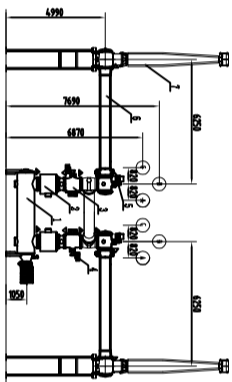

550kV GIS "Z"形布置图

标记处数	更改文件号	签字	日期	标记处数	更改文件号	签字	日期
工作号	版本号	V01		ZFW34-550			
设计	校对	工艺	标准化	审核	批准	550kV GIS "Z"形布置图	
图样标记				图样标记			
共 A 页				共 A 页			
第 页				第 页			
重量				比例			
1:350 A2				1:350 A2			
日期				日期			
签字				签字			
更改文件号				更改文件号			
日期				日期			