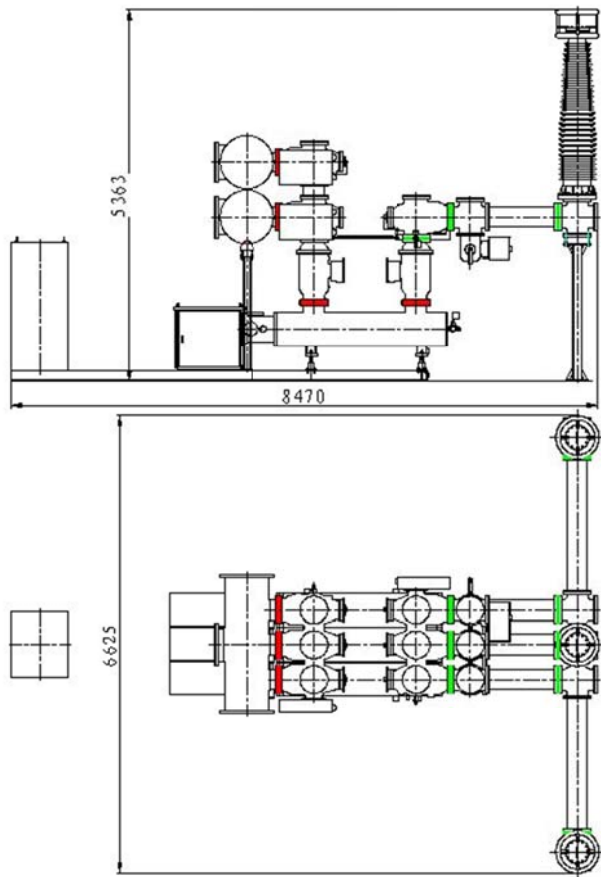

252GIS 常用标准间隔布置

套管进出线间隔

电缆进出线间隔

母联间隔

双母双分段间隔

下母母设间隔

上母母设间隔