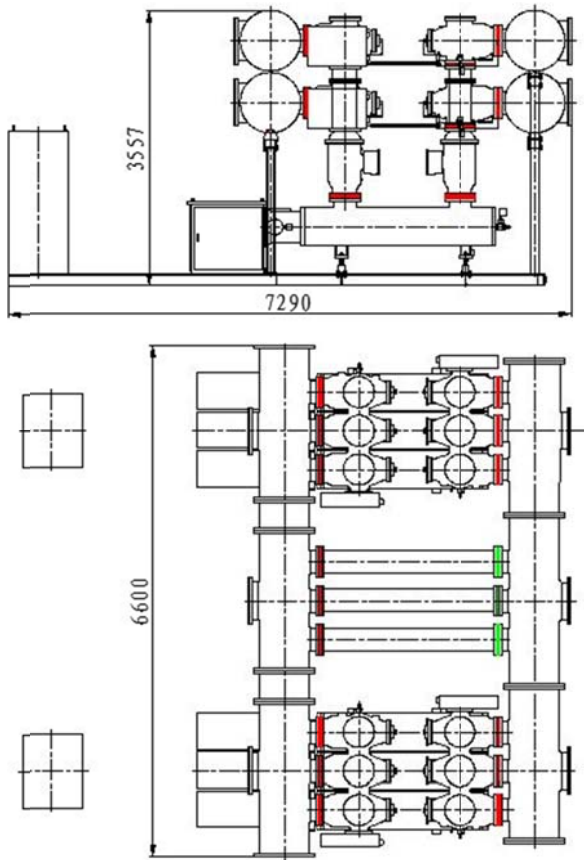

252GIS 常用标准间隔布置

套管进出线间隔

电缆进出线间隔

母联间隔

双母双分段间隔

下母母设间隔

上母母设间隔