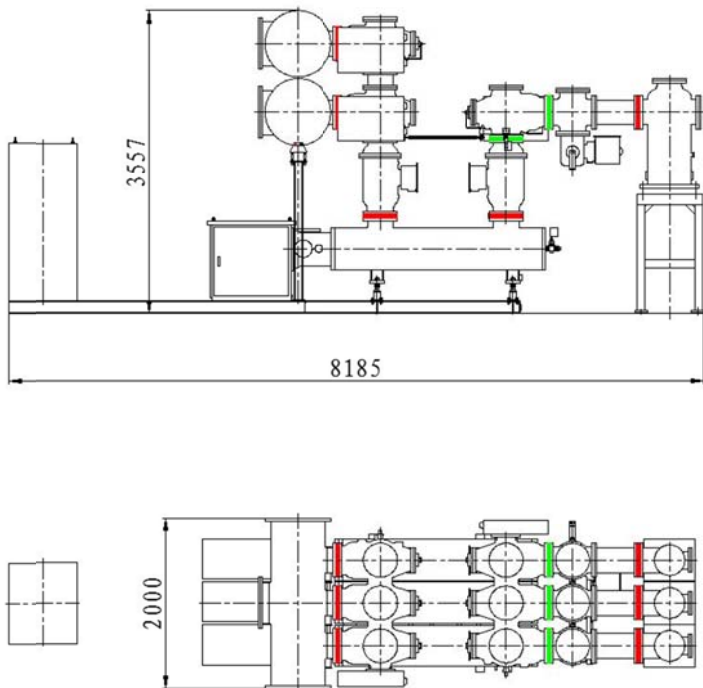

252GIS 常用标准间隔布置

套管进出线间隔

电缆进出线间隔

母联间隔

双母双分段间隔

下母母设间隔

上母母设间隔