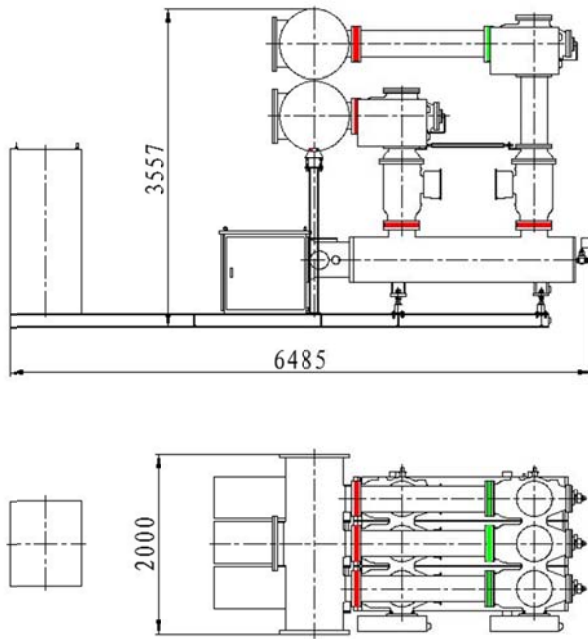

252GIS 常用标准间隔布置

套管进出线间隔

电缆进出线间隔

母联间隔

双母双分段间隔

下母母设间隔

上母母设间隔